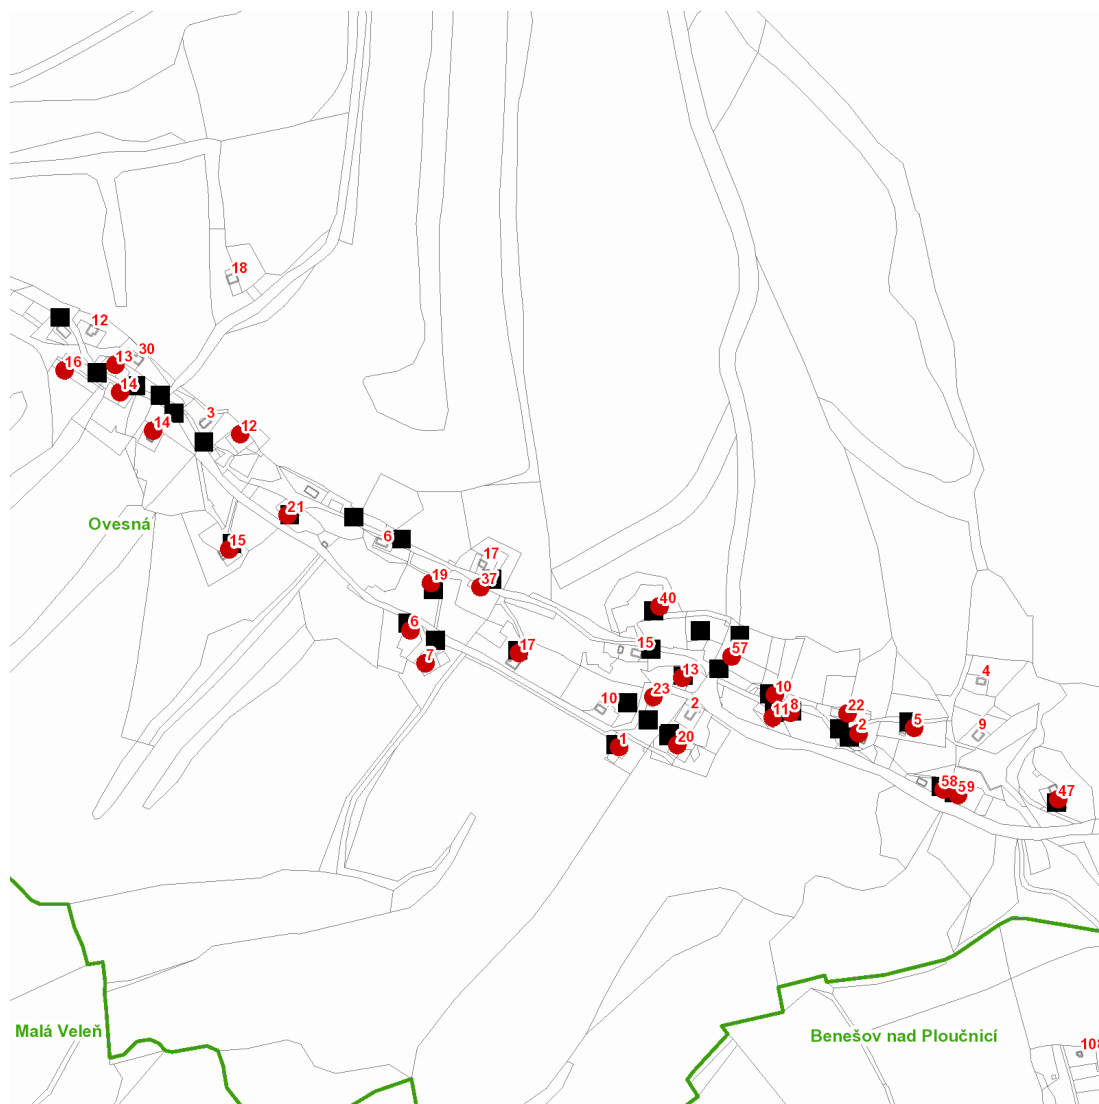

dne **16. 8. 2021** od **7:30** do **14:30** hodin

Plánovaná odstávka zahrnuje tyto lokality:**Benešov nad Ploučnicí (okres Děčín)**část obce **Ovesná**

č. p. 2, 5, 6, 7, 8, 10-15, 17, 19-23, 37, 40, 47, 57, 58, 59

dne 16. 8. 2021 od 7:30 do 14:30 hodin

Orientační mapový podklad odstávkou dotčených lokalit

VYSVĚTLIVKY

- – adresy dotčené odstávkou elektřiny
- – místa připojení k elektrické síti dotčená odstávkou

INFORMACE ZASLÁNA

IDDS: ymgbfiz (Město Benešov nad Ploučnicí)